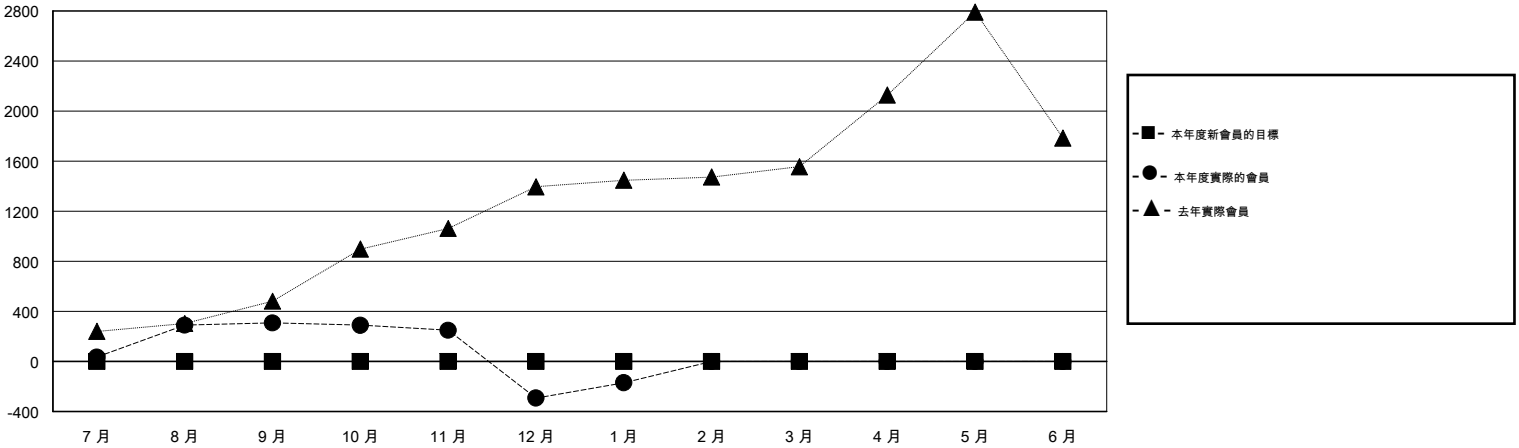

目標和實際會員累積

已取消的分會: 0	116 CLUBS OF 162 增添1位或以上的會員	性別分佈
放棄的會員		男 3,832 (65.97%)
過世 2		女 1,977 (34.03%)
分會已取消 0	點擊這裡取得健康評估資料	家庭單位會員 1,196
其他 837		戶長 338
總計 839		非戶長 858