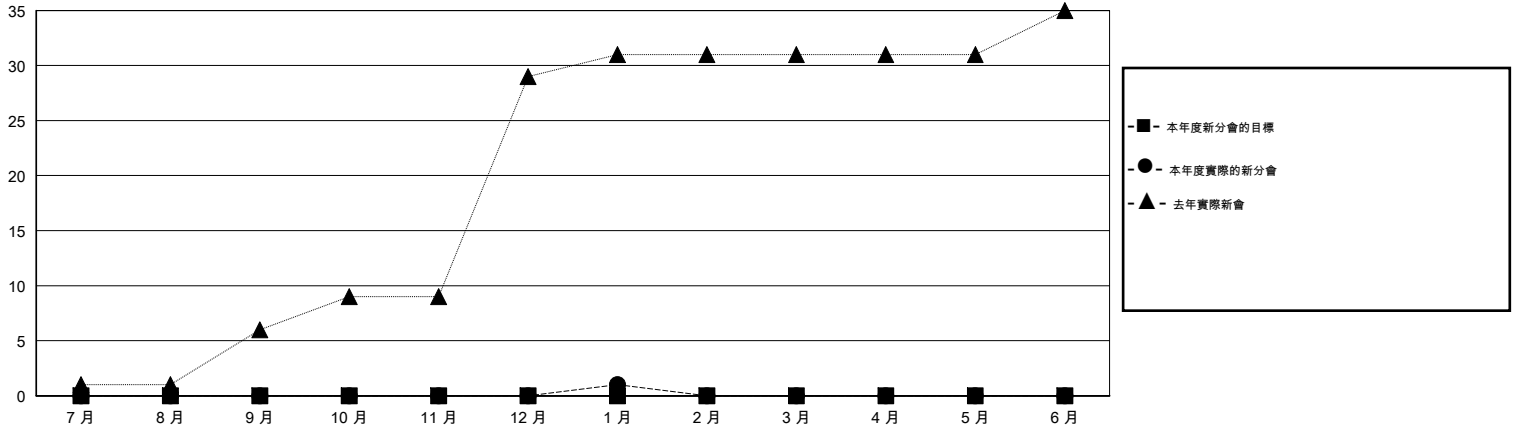

MONTHLY MEMBERSHIP PROGRESS REPORT

District 300 G2

Results as of: 1/31/2016

GMT: PEI-JEN CHEN

地點 REP OF CHINA

GMT憲章區 5

分會				
成果 2015-2016				
季	新分會目標	新會	會員流失的分會	淨增/減
7月/8月/9月	0	0	0	0
10月/11月/12月	0	0	0	0
1月/2月/3月	0	1	0	1
4月/5月/6月	0	0	0	0

位會員@每位須繳				
成果 2015-2016				
季	新會員目標	增加的授證/新會員	退會人數	淨增/減
7月/8月/9月	0	418	110	308
10月/11月/12月	0	112	712	-600
1月/2月/3月	0	139	17	122
4月/5月/6月	0	0	0	0

目標與實際新會累積